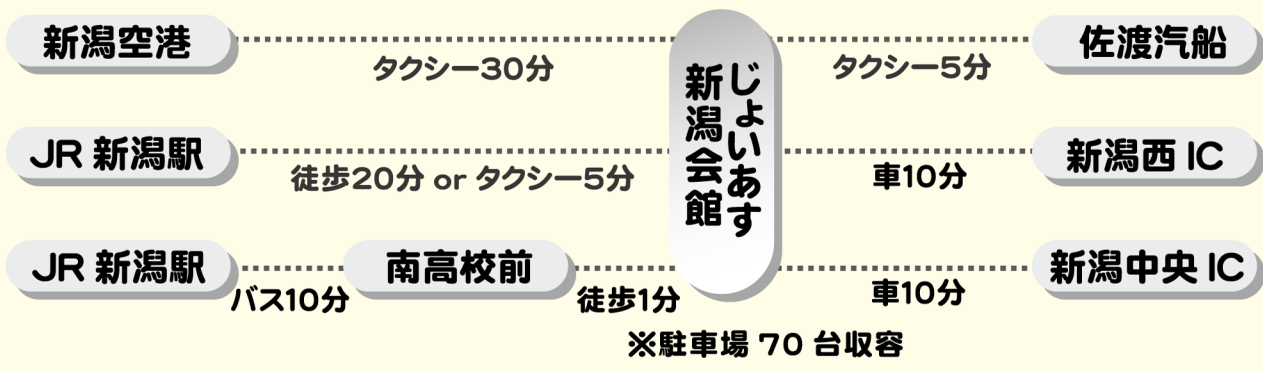

# じょいあす新潟会館へのアクセス

- 【バス】** 新潟駅万代口バスターミナルから「昭和大橋・古町・入船町行き」に乗車10分、「南高校前」下車徒歩1分
- 【車】** 新潟バイパス、桜木I・Cから昭和大橋方向へ約1.7km
- 【タクシー】** 新潟駅から5分、新潟空港から30分、佐渡汽船から5分
- 【駐車場】** 70台収容

新潟地方裁判所  
 白山公園  
 信濃川  
 新潟伊勢丹  
 ホテルリッチ新潟  
 新潟第一ホテル  
 新潟駅  
 チサンホテル  
 事業創造大学院大学  
 清水フードセンター とやの店  
 恵光学園第1幼稚園  
 水島稲荷神社  
 新潟市立南万代小学校  
 新潟南高校  
 じょいあす新潟会館

● ... ガソリンスタンド